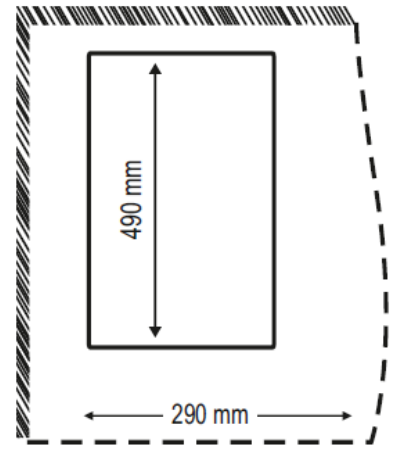

30 cm Inox-Glass

HP 30 -2E