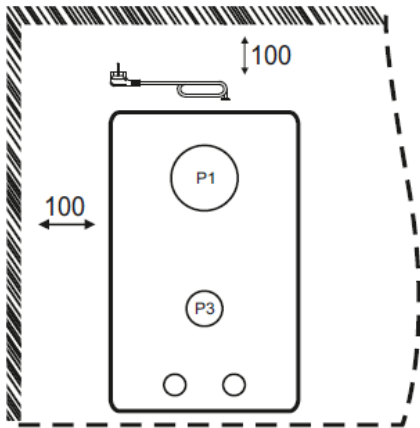

30 cm Inox-Glass

HP 30 -2E