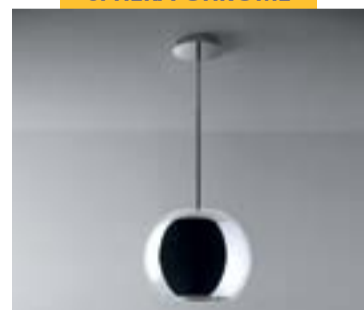

MOON WHITE

• نصب: جزیره • رنگ: سفید
• مکش: ۳۳۰ م^۳/h • مدل کلید: فشاری
اندازه: ۵۰ سانتیمتر

MOON BLACK

• نصب: جزیره • رنگ: مشکی
• مکش: ۳۳۰ م^۳/h • مدل کلید: فشاری
اندازه: ۵۰ سانتیمتر

HOSTARIA WHITE

• نصب: جزیره • رنگ: سفید
• مکش: ۳۳۰ م^۳/h
اندازه: ۵۰ سانتیمتر

SPHERA CHROME

• نصب: جزیره • جنس: کروم
• مکش: ۳۳۰ م^۳/h • مدل کلید: فشاری
اندازه: ۵۰ سانتیمتر

SPHERA WHITE

• نصب: جزیره • رنگ: سفید
• مکش: ۳۳۰ م^۳/h • مدل کلید: فشاری
اندازه: ۵۰ سانتیمتر

SPHERA BLACK

• نصب: جزیره • رنگ: مشکی
• مکش: ۳۳۰ م^۳/h • مدل کلید: فشاری
اندازه: ۵۰ سانتیمتر