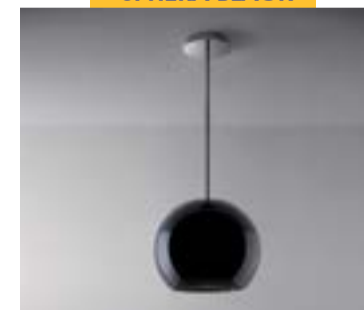

SPHERA CHROME

• نصب: جزیره • جنس: کروم
• مکش: ۳۳۰ م^۳/h • مدل کلید: فشاری
اندازه: ۵۰ سانتیمتر

SPHERA WHITE

• نصب: جزیره • رنگ: سفید
• مکش: ۳۳۰ م^۳/h • مدل کلید: فشاری
اندازه: ۵۰ سانتیمتر

SPHERA BLACK

• نصب: جزیره • رنگ: مشکی
• مکش: ۳۳۰ م^۳/h • مدل کلید: فشاری
اندازه: ۵۰ سانتیمتر